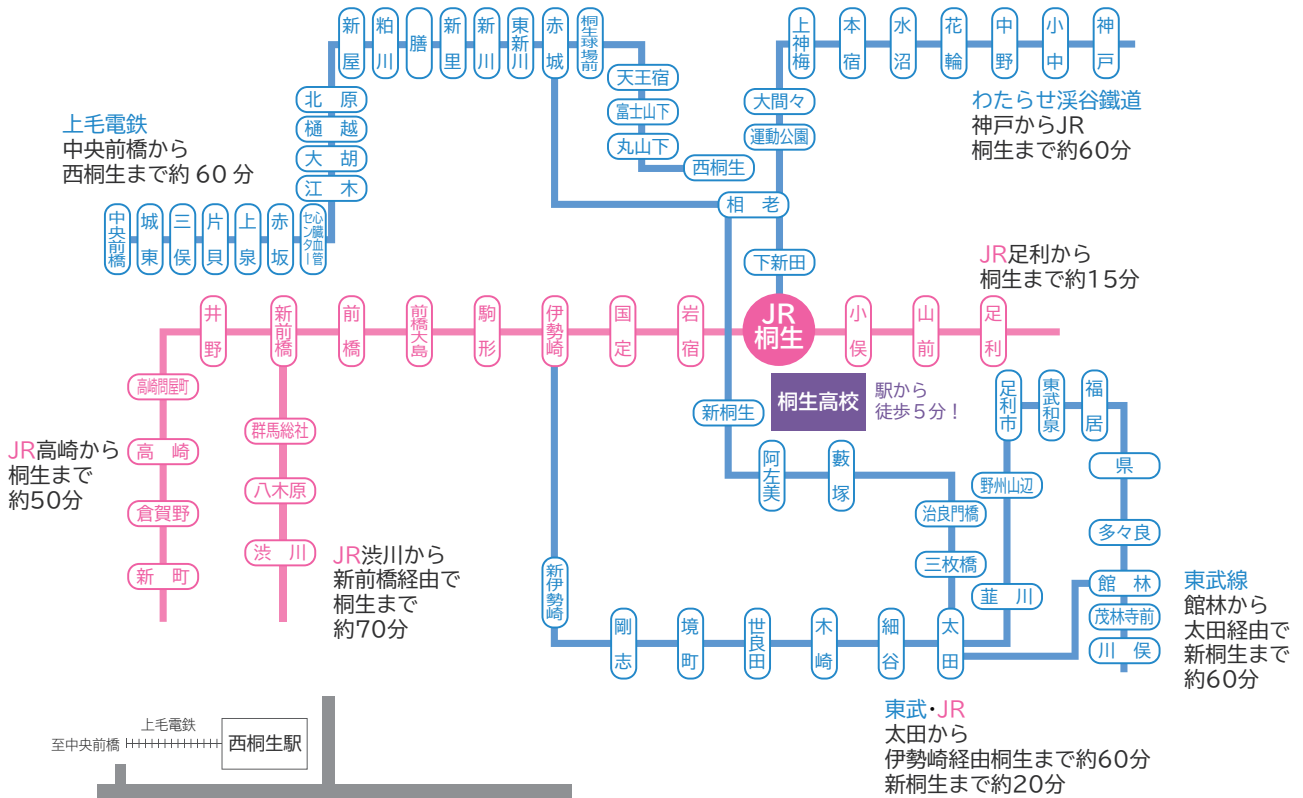

# 駅からすぐそこ、「駅前学校」

## 桐生駅下車、徒歩5分!

高崎 7:19発	→	桐生 8:05着	→	桐高 SHR 8:30
前橋 7:34発	→			
渋川 7:10発	→			
太田 7:17発	→			
中央前橋 7:24発	→			
		西桐生 8:13着	→	

(※参考…平成28年7月現在)